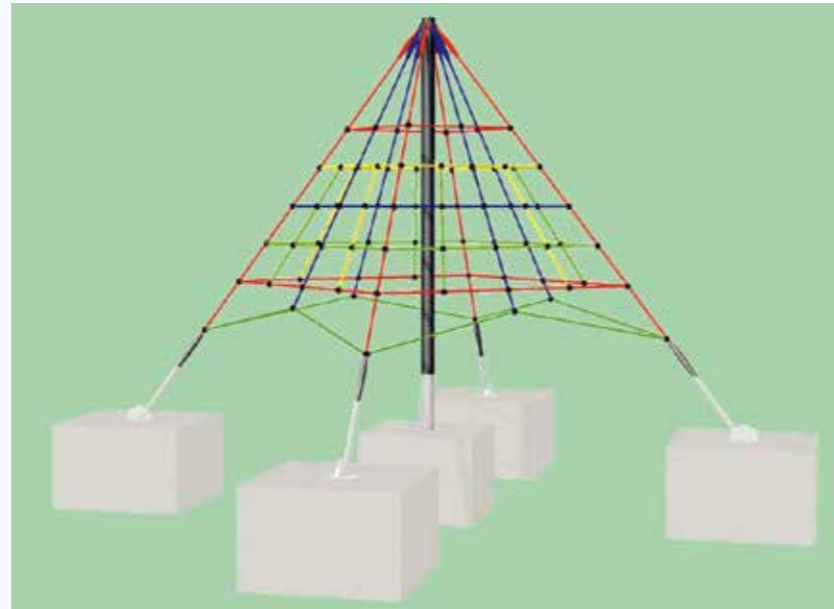

Kletterpyramide

Art.-Nummer: 0100250
Platzbedarf inkl. Sicherheitsbereich:
ca. Ø 6,80 m
max. Fallhöhe: 1,00 m

Kletterpyramide

Art.-Nummer: 0100300
Platzbedarf inkl. Sicherheitsbereich
ca: Ø 7,50 m
max. Fallhöhe: 1,50 m