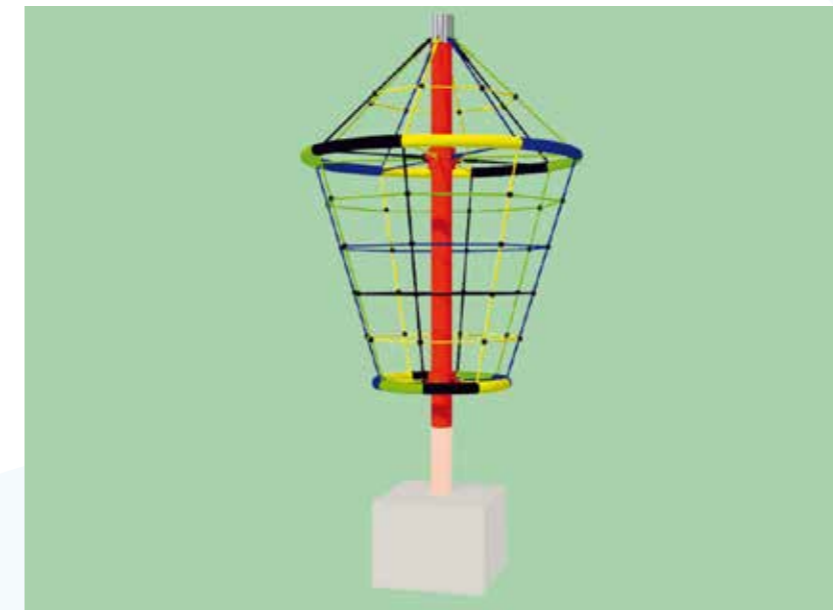

Kletterpyramide

Art.-Nummer: 0109
Platzbedarf inkl. Sicherheitsbereich:
ca. Ø 6,00 m
max. Fallhöhe: 2,40 m