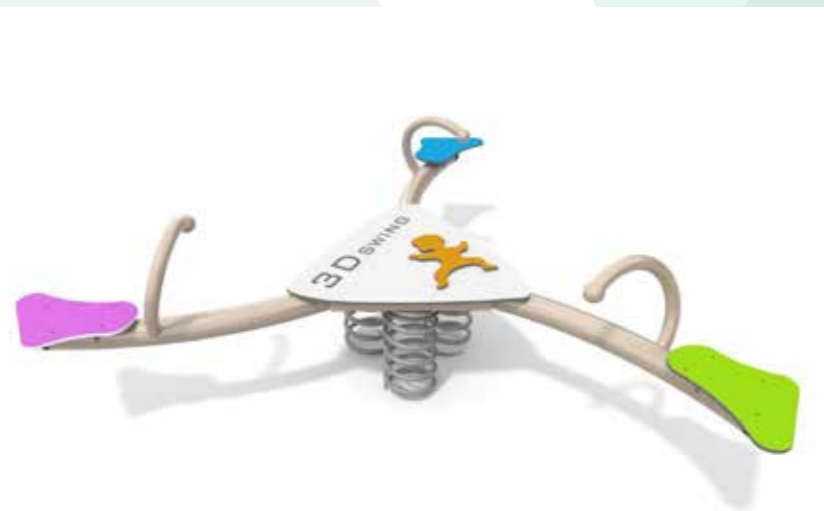

Federwippgerät
„3D Wippe“ HDPE

Art.-Nummer: 11-5019
Platzbedarf inkl. Sicherheitsbereich:
4,10 x 4,40 m