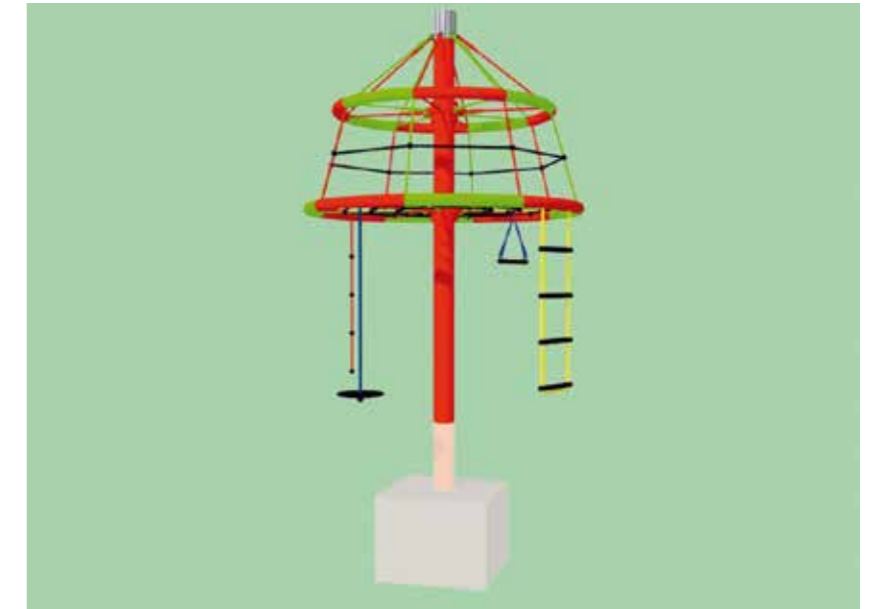

Kletterpyramide

Art.-Nummer: 0109
Platzbedarf inkl. Sicherheitsbereich:
ca. Ø 6,00 m
max. Fallhöhe: 2,40 m