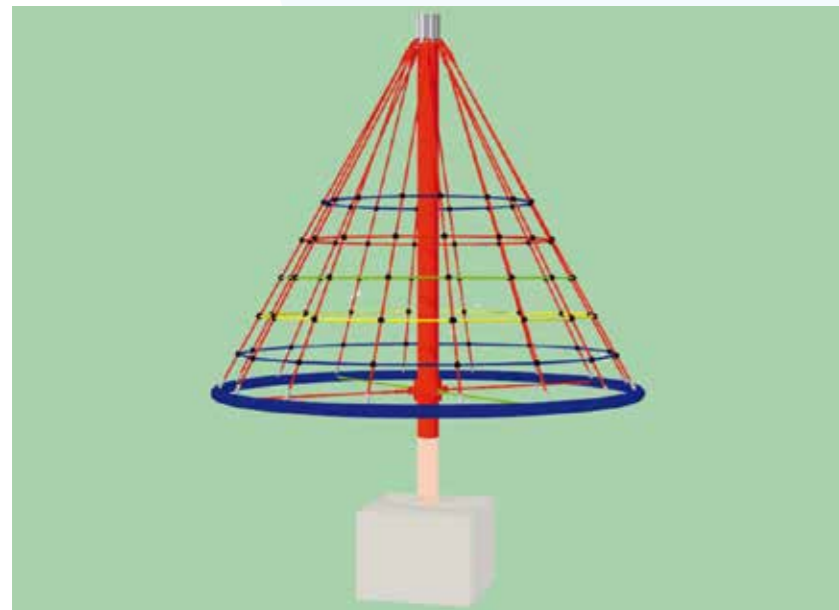

**Stahl-Seilbahn
„Mulda“**

Art.-Nummer: 24-0010
Platzbedarf incl. Sicherheitsbereich:
ca. 25,00 x 5,00 m
max. Fallhöhe: 1,45 m

KLETTERGERÄTE, BARREN, RECK

Kletterpyramide

Art.-Nummer: 0101
 Platzbedarf inkl. Sicherheitsbereich:
 ca. Ø 5,00 m
 max. Fallhöhe: 2,00 m