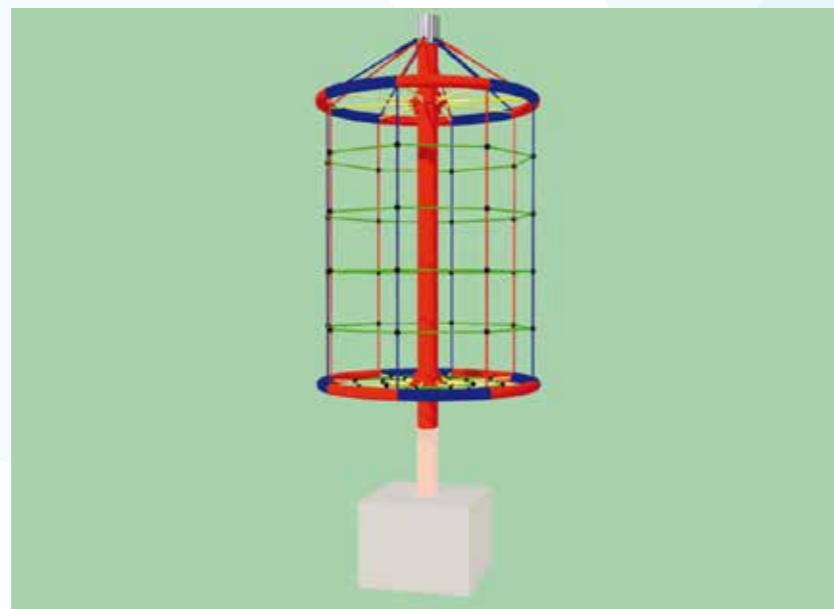

Kletterpyramide

Art.-Nummer: 0102
Platzbedarf inkl. Sicherheitsbereich:
ca. Ø 6,00 m
max. Fallhöhe: 2,40 m