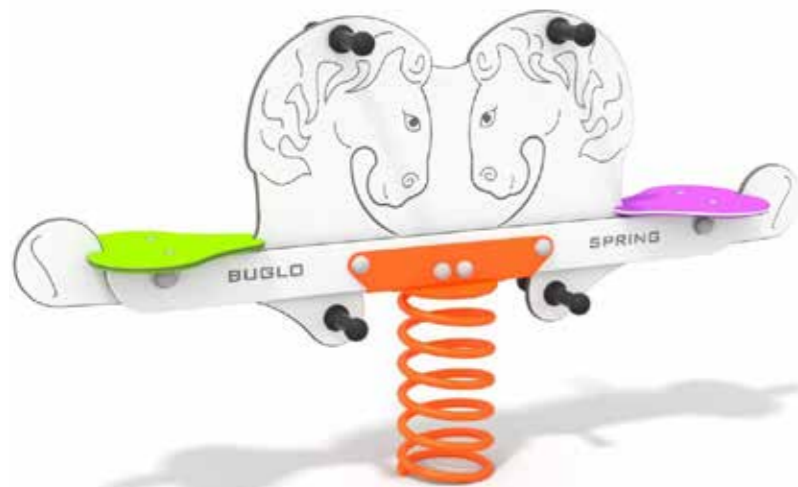

Art.-Nummer: 11-0207
Platzbedarf inkl. Sicherheitsbereich:
6,00 x 3,70 m

Federwippgerät
„Käse mit Maus“

Art.-Nummer: 11-0208

Federwippgerät
„Edelstahl“

Art.-Nummer: 11-5029
Platzbedarf inkl. Sicherheitsbereich:
3,40 x 2,50 m