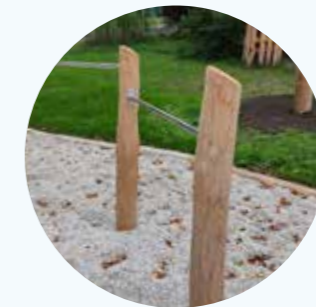

KLETTERGERÄTE, BARREN, RECK