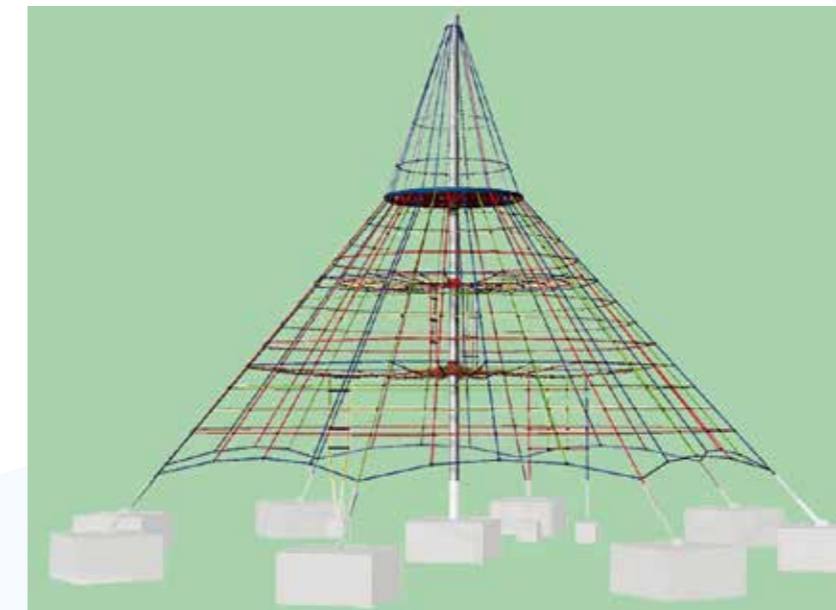

Kletterpyramide

Art.-Nummer: 0100250
Platzbedarf inkl. Sicherheitsbereich:
ca. Ø 6,80 m
max. Fallhöhe: 1,00 m

Kletterpyramide

Art.-Nummer: 0100300
Platzbedarf inkl. Sicherheitsbereich
ca: Ø 7,50 m
max. Fallhöhe: 1,50 m

Kletterpyramide

Art.-Nummer: 0100750
Platzbedarf inkl. Sicherheitsbereich:
ca. Ø 14,00 m
max. Fallhöhe: 2,00 m

Kletterpyramide

Art.-Nummer: 0100450
Platzbedarf inkl. Sicherheitsbereich:
ca. Ø 11,00 m
max. Fallhöhe: 2,00 m

Kletterpyramide

Art.-Nummer: 0100650
Platzbedarf inkl. Sicherheitsbereich:
ca. Ø 14,00 m
max. Fallhöhe: 2,00 m