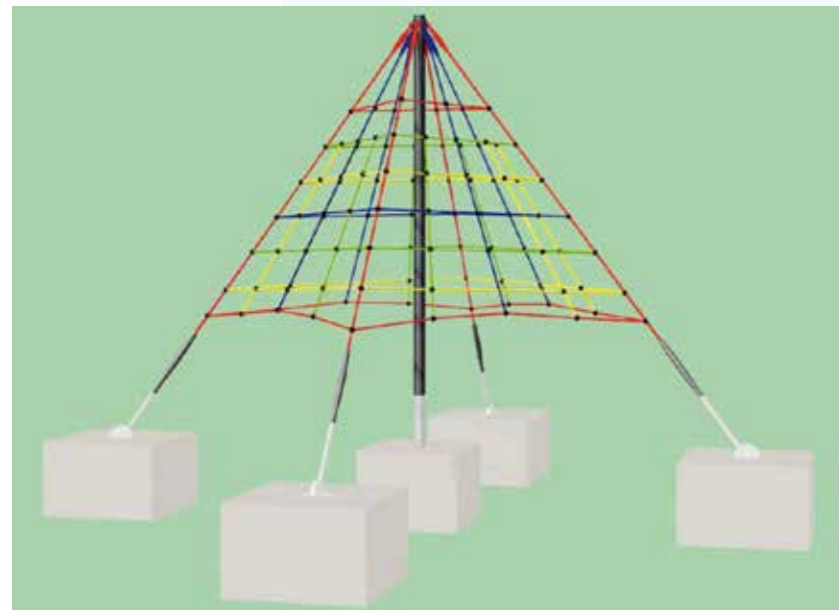

Kletterpyramide

Art.-Nummer: 0100250
Platzbedarf inkl. Sicherheitsbereich:
ca. Ø 6,80 m
max. Fallhöhe: 1,00 m

Kletterpyramide

Art.-Nummer: 0100300
Platzbedarf inkl. Sicherheitsbereich
ca: Ø 7,50 m
max. Fallhöhe: 1,50 m