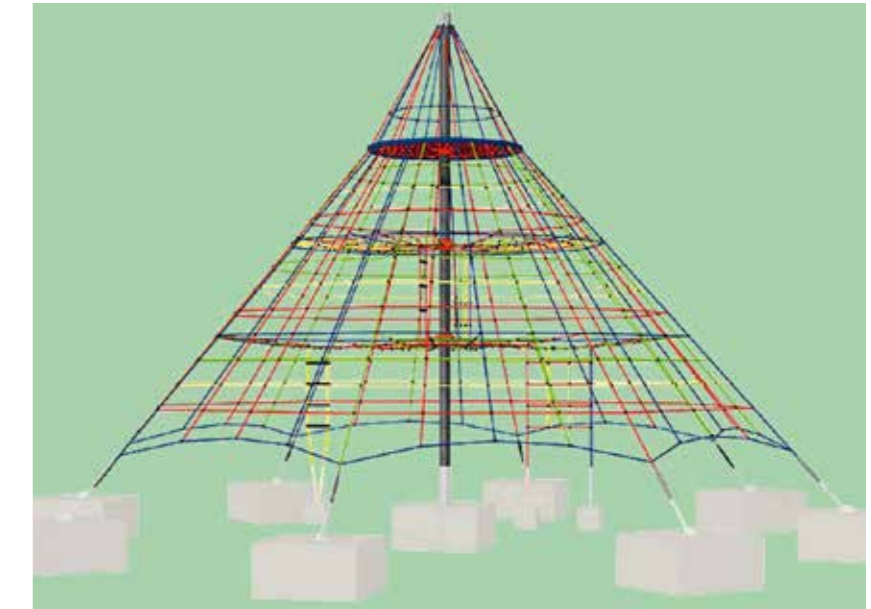

Kletterpyramide

Art.-Nummer: 0100650
Platzbedarf inkl. Sicherheitsbereich:
ca. Ø 14,00 m
max. Fallhöhe: 2,00 m