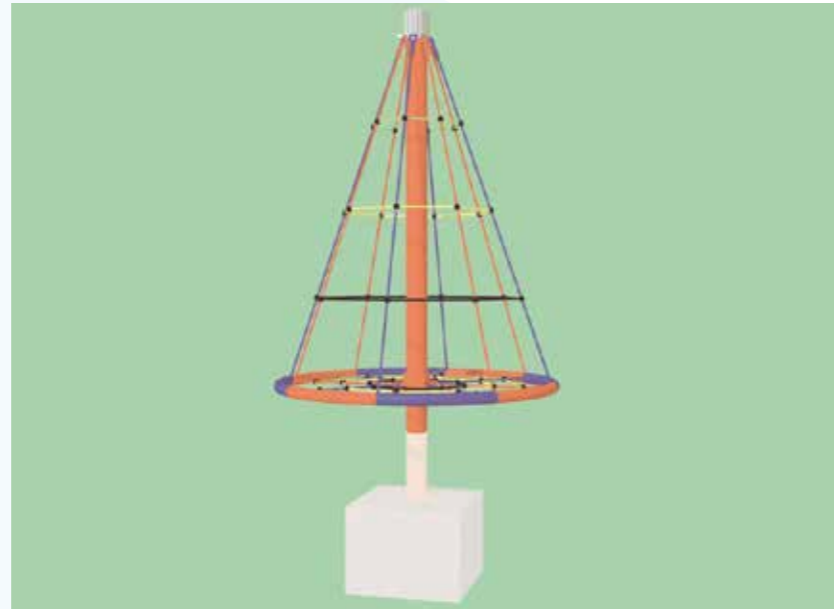

**Stahl-Seilbahn
„Mulda“**

Art.-Nummer: 24-0010
Platzbedarf incl. Sicherheitsbereich:
ca. 25,00 x 5,00 m
max. Fallhöhe: 1,45 m

KLETTERGERÄTE, BARREN, RECK

Kletterpyramide

Art.-Nummer: 0101
 Platzbedarf inkl. Sicherheitsbereich:
 ca. Ø 5,00 m
 max. Fallhöhe: 2,00 m